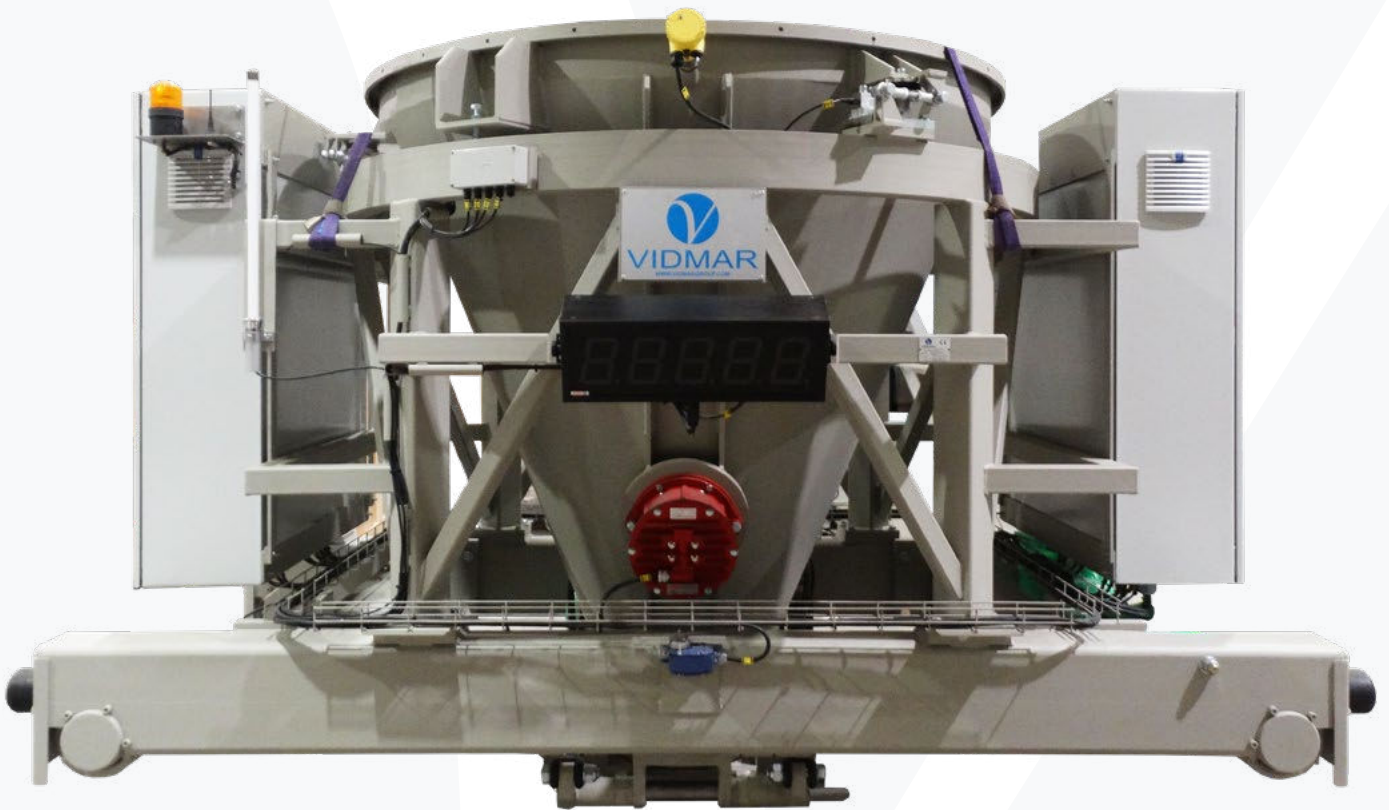

# PESAJE ESPECIAL

ES

**VIDMAR**  
*weighing your process*

Estos tipos de sistemas son apropiados cuando se necesita pesar (en modo manual o automático), uno o varios productos desde Big-bag, sacos, silos, etc., para dosificar a otros equipos como reactores, mezcladores u otro tipo de equipos que requieran adicionar varios productos.