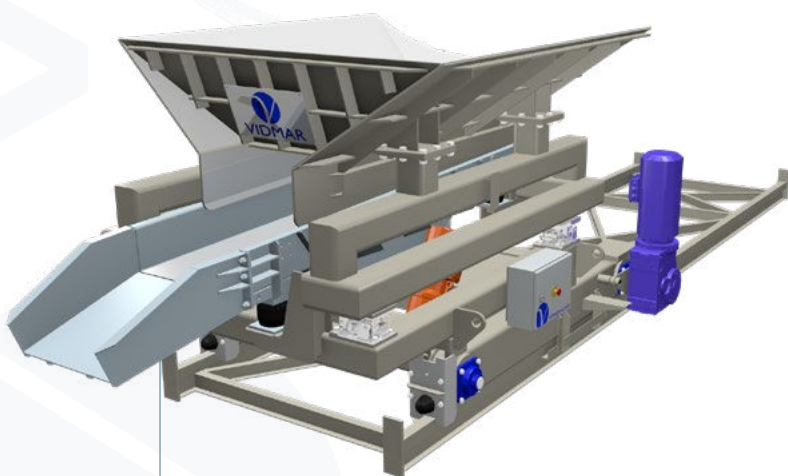

**ALIMENTADOR
PESADOR**

CARACTERÍSTICAS TÉCNICAS

PESAJE

Desde 10gr en tolvas para aditivos hasta 1000t en silos.

Alta precisión

Para pequeñas y grandes capacidades de pesaje.

Posibilidad de certificación.

ACCESORIOS

Básculas portátiles, fijas, guiadas por carriles, etc.

Pesaje de estructuras fijas: reactores, tolvas, silos, etc.

Básculas estáticas para dosificación por lotes o recetas.

Estructuras completas para carga y/o descarga de Big Bag.

Check Weigher.

Bulk Weigher.