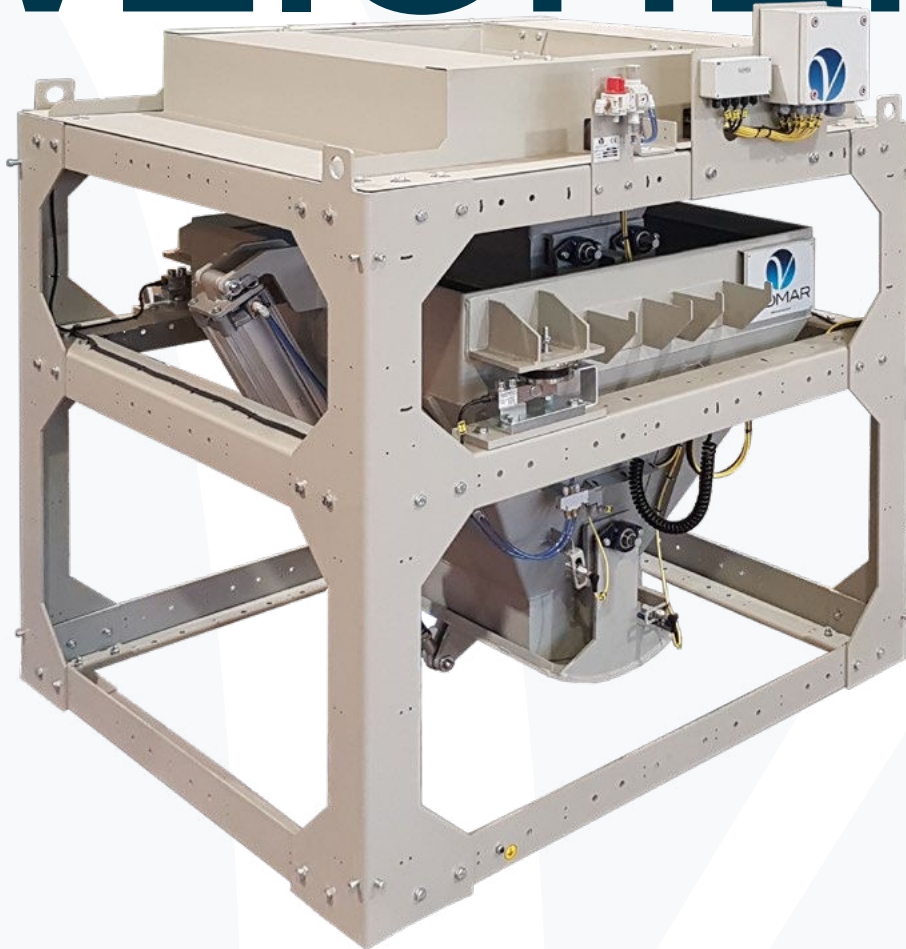

BULK WEIGHER

ES

VIDMAR
weighing your process