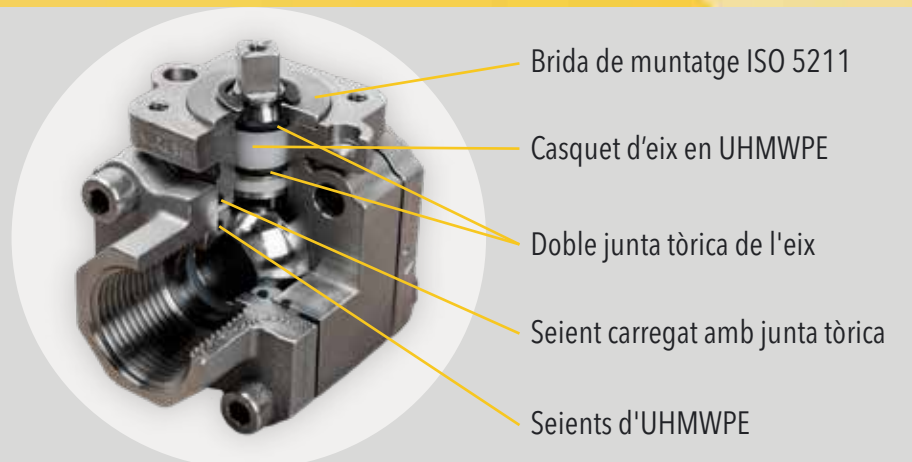

VÀLVULES PDK

Dissenyada per a controlar fluids altament abrasius, proporciona robustesa i resistència excepcionals.

Adequada per a condicions severes i aplicacions d'alta demanda.