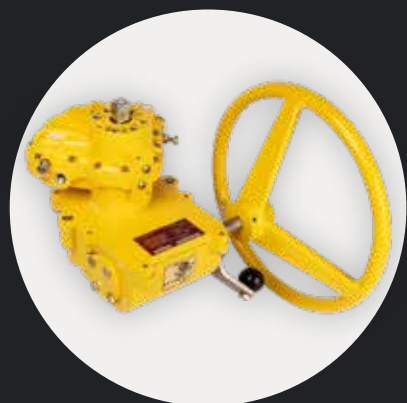

VOLANT REDUCTOR

Permet desengranar l'actuador perquè el treballador pugui ajustar manualment la posició de l'equip en cas de necessitat.