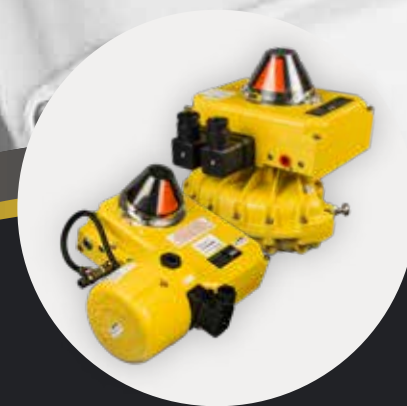

**Destaca pel seu disseny compacte, robustesa i velocitat i durabilitat excepcionals.**

És altament personalitzable a qualsevol aplicació industrial amb una àmplia gamma de models.

**Consulta la nostra pàgina web per a descobrir tota la informació tècnica.**

## CAIXA DE FINALS DE CURSA

Transmet en temps real la posició "obert/tancat" de l'equip al PLC, cosa que garanteix un monitoratge precís, evitant errors operatius.

## MOLLA DE RETORN SIMPLE EFECTE

Accessori de seguretat que, en cas d'emergència, retorna l'actuador a la seva posició de seguretat predefinida, garantint la protecció del sistema.

## MOLLA DE SEGURETAT AMB FUSIBLE

Funciona com una molla de retorn, però s'activa en cas d'incendi. El fusible es fon a temperatures altes, la qual cosa assegura que l'equip retorna automàticament a la posició de seguretat.